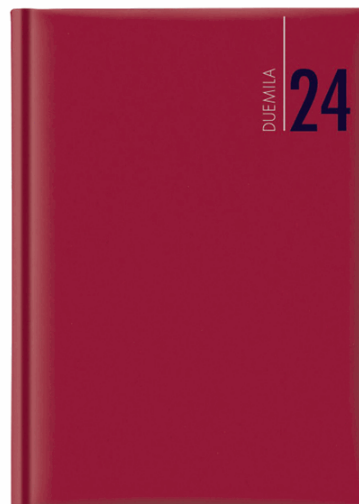

**Codice Articolo :** 98525

**Descrizione :** Agenda giornaliera 2024 - copertina in carta imbottita - 14,5 x 20,5 cm - rosso

**Part - Number :** 9101XMT08

**Marca :** No Brand

### Descrizione Estesa

Articolo in prenotazione, in consegna a partire dal mese di luglio 2023

Agenda giornaliera a blocco fisso, copertina in carta imbottita, carta bianca con stampa a due colori. Sabato/Domenica abbinati.