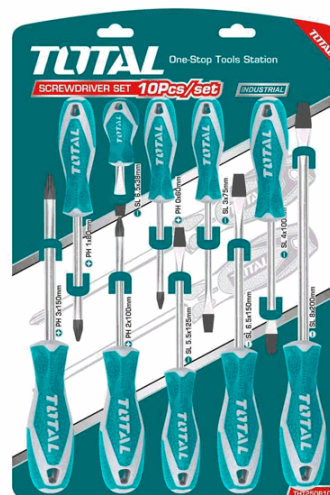

**Codice Articolo :** 95088

**Descrizione :** Cacciavite professionale - Total - conf. 10 pezzi

**Part - Number :** 810635965

**Marca :** Total

### Descrizione Estesa

Set da 10 cacciaviti; Materiale: Cr-V; Misure:  
SL3.0\*3\*75, SL4.0\*4\*100, SL5.5\*5\*125,  
SL6.5\*6\*150, SL8.0\*8\*200, SL6.5\*6\*38, PH0\*3\*60,  
PH1\*5\*80, PH2\*6\*100, PH3\*8\*150