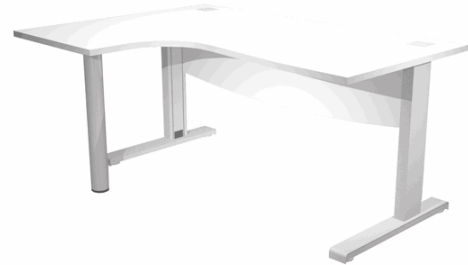

Codice Articolo : 94432

Descrizione : Scrivania compact Agorà - fianco sx metallico - L 180 x P120/80/60 x H 73 cm - con supporto metal e modesty panel - bianco - Artexport

Part - Number : URB/V-CP18SX+MOD/3

Marca : ARTEXPORT

Descrizione Estesa

Scrivania Compact sinistro fianchi metallo ad L180xP120/80/60xh73cm con supporto metal e modesty panel

Dimensioni e peso Articolo confezionato

Altezza :	0,00	mt
Lunghezza :	0,00	mt
Profondità :	0,00	mt
Peso :	0,00	kg

Confezionamento

Confezione :	1
Imballo :	1

Codice a Barre

Pezzo :	
Confezione :	
Imballo :	

Caratteristiche

Colore	Bianco
Tipologia	Scrivanie
Dimensione	180 x 120-80-60 x 73cm
Pagina catalogo SG	163