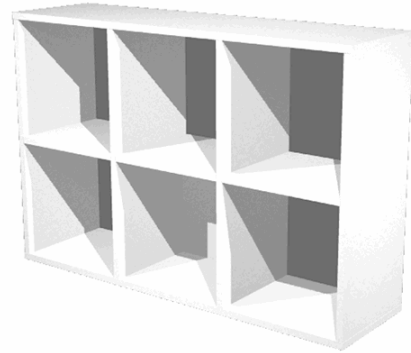

Codice Articolo : 74425

Descrizione : Libreria casellario Rainbow - 6 caselle - 104,1x29,2x69,8 cm - bianco - Artexport

Part - Number : 6MaxC/3

Marca : ARTEXPOR

Descrizione Estesa

Librerie Realizzate in melaminico bilaminato antigraffio e antiriflesso (sp. 16mm) conforme alle norme UNI e EN classe E1. Componibili per sovrapposizione e affiancamento. Le librerie con cassa colore bianco hanno un lato con bordo colore faggio, le librerie degli altri colori hanno entrambi i bordi nel colore della struttura. Antine disponibili anche in vetro temperato satinato sp. 4 mm. Ogni casella misura 32,5 x 32,5cm. La profondità utile è di 29cm. Antina e cassetti dotati di pratico pomello. La coppia di cassetti è completa di retro in colore. LIBRERIA 6 CASELLE 104x29,2cm-H69,8cm.

Dimensioni e peso Articolo confezionato

Altezza :	0,00	mt
Lunghezza :	0,00	mt
Profondità :	0,00	mt
Peso :	0,00	kg

Confezionamento

Confezione :	1
Imballo :	1

Codice a Barre

Pezzo :	
Confezione :	
Imballo :	

Caratteristiche

Colore	Bianco
Materiale	Melaminico
Dimensione	104,1 x 29,2 x 69,8cm
Pagina catalogo SG	180