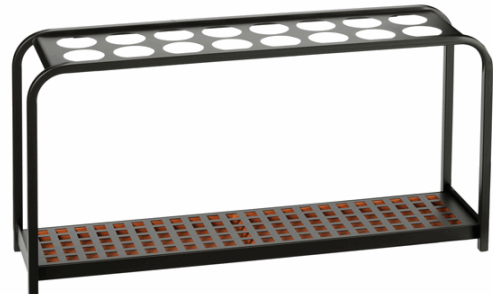

Codice Articolo : 71290

Descrizione : Portaombrelli Multi - 16 posti - 100,2 x 26 x 52,5 cm - nero/acciaio - Medial International

Part - Number : MI714029

Marca : MEDIALINTERNATIONAL

Descrizione Estesa

Portaombrelli a 8 o 16 posti, ideale negli ingressi di uffici, negozi e nelle sale d'attesa. Struttura in acciaio verniciato a polveri epossidiche. Bacinella di recupero dell'acqua asportabile. Si consiglia di pulire la superficie con un panno morbido, imbevuto d'acqua o con un prodotto specifico non aggressivo. Non utilizzare detergenti contenenti acetone, metiletilchetone, percloroetano, toluene, tricloroetano, xilene, idrato d'ammonio, idrato di sodio.

Dimensioni e peso Articolo confezionato

Altezza :	0,30	mt
Lunghezza :	1,06	mt
Profondità :	0,53	mt
Peso :	10,20	kg

Confezionamento

Confezione :	1
Imballo :	0

Codice a Barre

Pezzo :	8033433772291
Confezione :	
Imballo :	

Caratteristiche

Colore	Nero
Materiale	Acciaio
Tipologia	Portaombrelli
Dimensione	100,2 x 26 x 52,5cm
Pagina catalogo SG	262