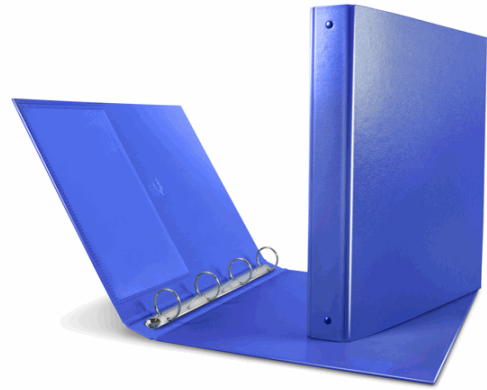

Codice Articolo : 68032

Descrizione : Raccogliatore Nettuno - 4 anelli a D 50 mm - dorso 7 cm - 22x30 cm - blu - Sei Rota

Part - Number : 36805047

Marca : SEI ROTA

Descrizione Estesa

Raccogliatore in Stratopan®-P (cartone interamente rivestito in polipropilene) con tasca interna e meccanismo a 4 anelli (a D). Ideale per la scuola e per l'ufficio. Formato esterno: 290x320 mm. Formato contenuto: 220x300 mm (A4). Dorso: 70 mm. Diametro anelli: 50 mm. Colore blu brillante.

Dimensioni e peso Articolo confezionato

Altezza :	0,08	mt
Lunghezza :	0,32	mt
Profondità :	0,29	mt
Peso :	0,42	kg

Confezionamento

Confezione :	12
Imballo :	0

Codice a Barre

Pezzo :	8004972019581
Confezione :	8004972919706
Imballo :	

Caratteristiche

Colore	Blu
Materiale	Cartone plastificato
Tipologia	Raccoglitori ad anelli
Dimensione	29 x 32cm
Dorso	7cm
Formato utile	22 x 30cm
Diametro	50mm