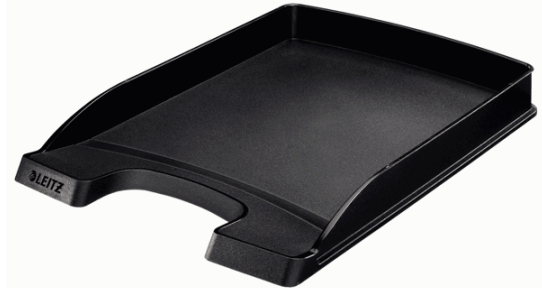

Codice Articolo : 53610

Descrizione : Vaschetta portacorrispondenza Leitz Plus Slim - 25,5 x 36 x 3,7 cm - nero - Leitz

Part - Number : 52370095

Marca : LEITZ

Descrizione Estesa

Vaschetta portacorrispondenza in PS. Capacità ridotta, perfetta per uso quotidiano A4. Dimensioni: 255x360x H37mm.

Dimensioni e peso Articolo confezionato

Altezza :	0,04	mt
Lunghezza :	0,36	mt
Profondità :	0,26	mt
Peso :	0,18	kg

Confezionamento

Confezione :	10
Imballo :	1

Codice a Barre

Pezzo :	4002432374861
Confezione :	4002432515905
Imballo :	

Caratteristiche

Colore	Nero
Materiale	Plastica
Tipologia	Vaschette portacorrispondenza
Dimensione	25,5 x 36 x 3,7cm
Formato utile	A4