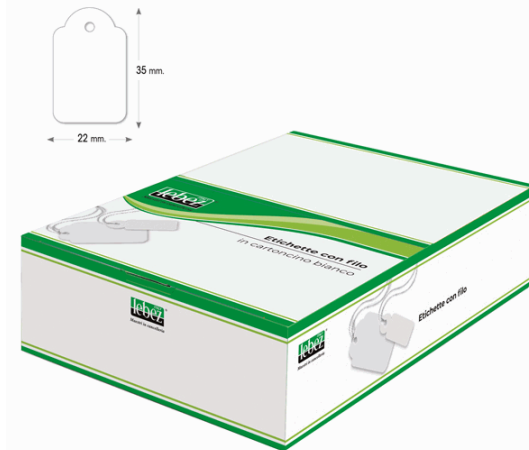

**Codice Articolo :** 35224

**Descrizione :** Etichette con filo A390 - 22 x 35 mm - bianco - Lebez - conf. 500 pezzi

**Part - Number :** A390

**Marca :** LEBEZ

### Descrizione Estesa

Scatola contenente 500 cartoncini sagomati con filo per etichettatura a mano. Formato etichetta 22x35mm

### Dimensioni e peso Articolo confezionato

|                     |      |    |
|---------------------|------|----|
| <b>Altezza :</b>    | 0,05 | mt |
| <b>Lunghezza :</b>  | 0,17 | mt |
| <b>Profondità :</b> | 0,12 | mt |
| <b>Peso :</b>       | 0,12 | kg |

### Caratteristiche

|                             |                    |
|-----------------------------|--------------------|
| <b>Colore</b>               | Bianco             |
| <b>Materiale</b>            | Cartoncino         |
| <b>Tipologia</b>            | Etichette con filo |
| <b>Dimensione etichette</b> | 22 x 35mm          |
| <b>Pagina catalogo SG</b>   | 382                |