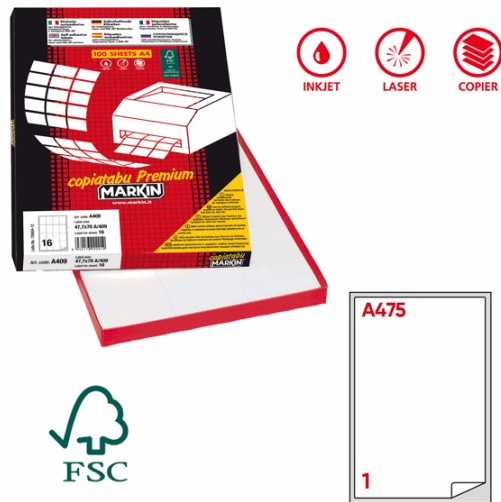

Codice Articolo : 32460

Descrizione : Etichette adesive A475 - permanenti - 199,6 x 289,1 mm - 1 et/fg - 100 fogli A4 - bianco - Markin

Part - Number : 210A475

Marca : MARKIN

Descrizione Estesa

Scatola da 100fg da 21x29,7cm di etichette adesiva permanente bianche. Etichette con angoli tondi. Adatte per stampanti inkjet, laser e copy.

Dimensioni e peso Articolo confezionato

Altezza :	0,02	mt
Lunghezza :	0,32	mt
Profondità :	0,22	mt
Peso :	1,04	kg

Confezionamento

Confezione :	1
Imballo :	10

Codice a Barre

Pezzo :	8007047021502
Confezione :	8007047921505
Imballo :	

Caratteristiche

Colore	Bianco
Materiale	Carta
Tipologia	Etichette adesive permanenti
Formato	A4
Stampa	Laser, inkjet, copy
Dimensione etichette	199,6 x 289,1mm
Confezione	100 fogli
Adesivo	Permanente
Etichette per foglio	1