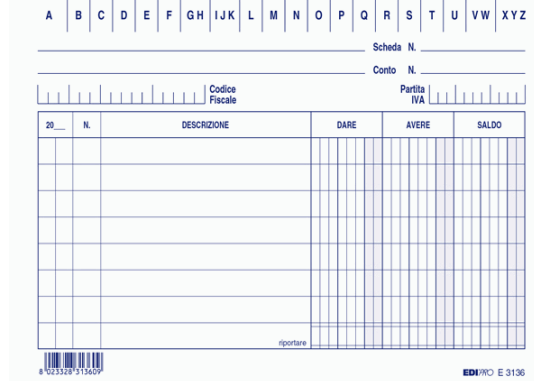

**Codice Articolo :** 102267

**Descrizione :** Schede dare/avere/saldo - 10,5 x 10,5 cm - blu - Edipro - conf. 100 pezzi

**Part - Number :** E3136BL

**Marca :** EDIPRO

### Descrizione Estesa

100 schede in cartoncino da 170gr. Formato 15 x 10,5cm verticale. 2 colonne.

### Dimensioni e peso Articolo confezionato

<b>Altezza :</b>	0,02	mt
<b>Lunghezza :</b>	0,15	mt
<b>Profondità :</b>	0,11	mt
<b>Peso :</b>	0,27	kg