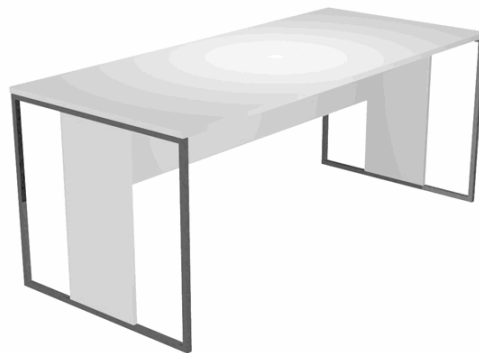

Codice Articolo : 100894

Descrizione : Scrivania singola Essence - 180 x 80 cm - Bianco - Gamba antracite - Artexport

Part - Number : 415-3-AF

Marca : ARTEXPORT

Descrizione Estesa

Desktop in melaminico bilaminato sp.22mm con predisposizione per l'alloggiamento di n.2 anelli passacavi opzionali (bordo in ABS sp.22mm) Modesty panel strutturale in melaminico bilaminato H35cm (sp.18mm). Gambe ad anello in metallo a sezione quadrata 20x20mm verniciate a polveri epossidiche complete di piedini regolabili in altezza e montante strutturale in melaminico bilaminato di larghezza 30cm (spessore 18mm).

Dimensioni e peso Articolo confezionato

| | | |
|---------------------|------|----|
| Altezza : | 0,00 | mt |
| Lunghezza : | 0,00 | mt |
| Profondità : | 0,00 | mt |
| Peso : | 0,00 | kg |

Confezionamento

| | |
|---------------------|---|
| Confezione : | 1 |
| Imballo : | 1 |

Codice a Barre

| | |
|---------------------|--|
| Pezzo : | |
| Confezione : | |
| Imballo : | |

Caratteristiche

| | |
|---------------------------|--------------------|
| Colore | Bianco |
| Materiale | ABS, metallo |
| Tipologia | Scrivanie |
| Dimensione | 180 x 80 x 74,4 cm |
| Linea | Essence |
| Garanzia | |
| Pagina catalogo SG | |