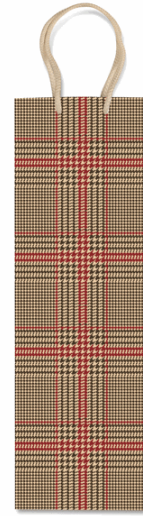

Codice Articolo : 100018

Descrizione : Shopper portabottiglie - fantasia scozzese - 37x12x9cm - Rex Sadoch

Part - Number : SDN12085F

Marca : REX SADOCH

Descrizione Estesa

Shopper portabottiglia in carta patinata fantasia scozzese dotato di manici in cordino.

Dimensioni e peso Articolo confezionato

Altezza :	0,01	mt
Lunghezza :	0,39	mt
Profondità :	0,12	mt
Peso :	0,05	kg

Confezionamento

Confezione :	10
Imballo :	1

Codice a Barre

Pezzo :	8006715236828A
Confezione :	8006715236828
Imballo :	

Caratteristiche

Colore
Materiale
Tipologia
Dimensione
Fantasia
Garanzia
Pagina catalogo SG