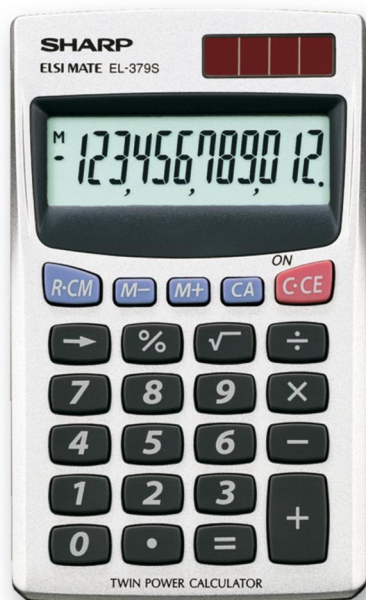

# This is Why

- ▶ AMPIO DISPLAY A 12 CIFRE
- ▶ RIVESTIMENTO SUPERIORE METALLIZZATO
- ▶ TASTO CORREZIONE ULTIMA CIFRA
- ▶ DOPPIA ALIMENTAZIONE (BATTERIA E SOLARE)
- ▶ 4 TASTI MEMORIA
- ▶ TASTO RADICE QUADRATA
- ▶ TASTO PERCENTUALE

Elegante calcolatrice tascabile con rivestimento superiore in metallo e ampio display a 12 cifre di facile lettura

## GENERALE

- ▶ Tipo: **Tascabile**
- ▶ Display: **LCD**
- ▶ Cifre: **12**