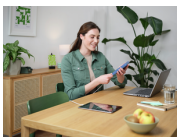

## Lifestyle Images

**25026\_pictures\_lifestyle\_visual\_2.jpg**

ImageWidth: 3.000 px

ImageHeight: 4.000 px

ImageResolution: 300 dpi

**25026\_pictures\_lifestyle\_visual\_1.jpg**

ImageWidth: 4.000 px

ImageHeight: 3.000 px