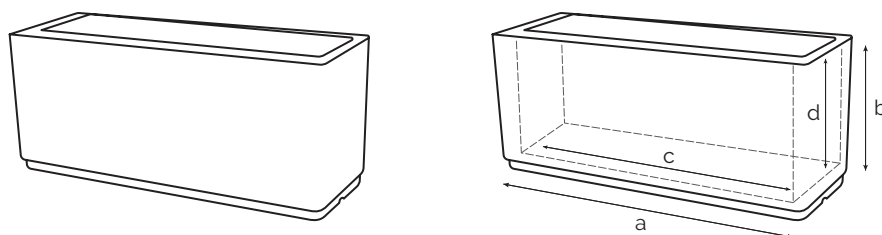

SINAI	Codice articolo <i>Item code</i>	Dimensioni (cm) <i>Dimension (cm)</i>	a	b	c	d	terriccio <i>topsoil</i>
	37 474 098		98	40	92,6	38,5	131 l
Materiale <i>Material</i>	PSV	Tecnologia <i>Technology</i>	Rotomoulding	Utilizzo <i>Use</i>	Indoor & outdoor		

Immagine
Image

Prodotto adatto ad ambienti indoor & outdoor. Tenere l'articolo lontano da fonti di calore.

Gli articoli con pareti dritte realizzate con la tecnologia produttiva "rotazionale" possono presentare delle non planarità (warpage). Pulire l'articolo con una spugna bagnata con acqua e detergente liquido neutro, risciacquare con un panno ben bagnato. Si raccomanda di evitare l'uso di panni abrasivi e di detersivi contenenti solventi e/o alcool etilico.