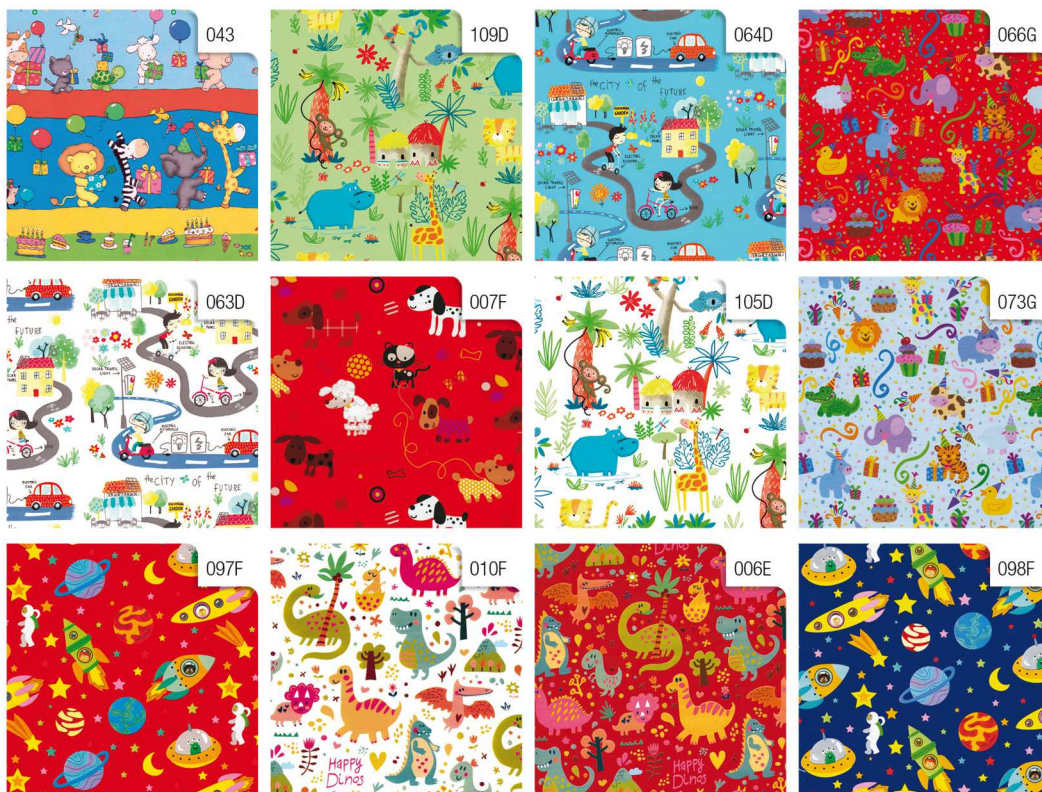

SADOCH  
PRODOTTI CARTOTECNICI

# RASO BIMBI

### ASSORTIMENTO B BIMBI

cod. R4407GEN

Espositore da banco  
100 fogli piegati

Display box  
100 folded sheets  
70x100 cm (35x25 cm)

Imballo  
Inner box

Cartone  
Box

Assortimento composto da 10 disegni. In caso di mancata disponibilità di qualche disegno, ci si riserva la possibilità di sostituirlo con altri non illustrati.  
Assortment composed by 10 designs. In case some designs were not available, they could be substituted by not illustrated ones.