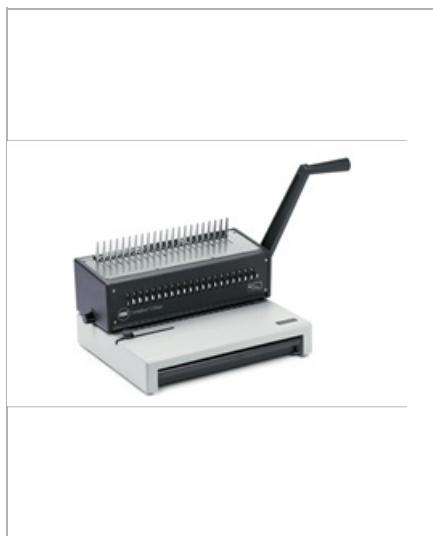

GBC Rilegatrice ad anelli plastici CombBind C250Pro

Rilegare non è mai stato così semplice! Ideale per l'uso quotidiano e per volumi di rilegatura elevati, l'efficace CombBind C800Pro unisce perfettamente la convenienza di una perforatrice elettrica alla semplice rilegatura manuale. Funziona tramite un pulsante o un pedale riuscendo a perforare fino a 20 fogli da 80 g/mq e rilegarne fino a 450 utilizzando una spirale da 51 mm. Grazie ai punzoni selezionabili è possibile perforare fogli di tutte le dimensioni fino al formato A4 e regolare la profondità del margine.

Caratteristiche

Facile accesso alla capiente vaschetta di raccolta per gli sfridi

Specifiche

Codice	ib271403
Colore	Bianco
Dimensioni	415 x 225 x 305
Peso	10,46
Ordine Minimo	0

BIANCO