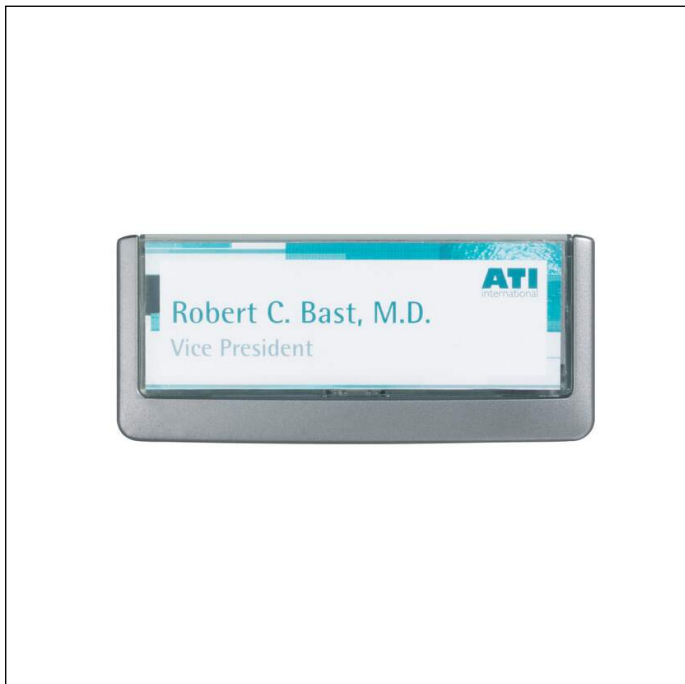

Targa fuori porta CLICK SIGN 149x52,5 mm

Codice articolo	486037	Minimo d'ordine	1 piece
Colore	graphite	EAN minimo d'ordine	4005546404646
Confezionamento	1 pezzo	Peso confezione (lordo)	74.7 G
EAN	4005546404646	Paese d'origine	DE

Premi

Descrizione prodotto

- Assortimento di targhe per porte CLICK SIGN in plastica in 5 formati
- Differenziazione cromatica di aree e piani grazie a 4 diversi colori
- Facile sostituzione degli inserti in cartone tramite apertura dello sportellino
- Adatto per l'utilizzo in istituti scolastici, ospedali, ristoranti ecc.
- Con set di montaggio, dima di foratura e istruzioni per l'uso. Da avvitare o incollare
- Inserti in cartone personalizzabili compatibili come articolo aggiuntivo
- Per inserti 149 x 52,5 mm

Caratteristiche prodotto

Profondità esterna (mm)	172
Altezza esterna (mm)	76

486037_PDS_DURABLE_it_IT.pdf | 2022.10.21 01:28

1/2

Targa fuori porta CLICK SIGN 149x52,5 mm

Larghezza esterna	12 mm
Orientamento	orizzontale
marchio	DURABLE
Larghezza interna (mm)	149
Altezza interna (mm)	525
Inseriti neutri inclusi nella confezione	sì
Portaetichetta con inserti intercambiabili	sì
Fissaggio	tramite viti
Personalizzabile tramite	DURAPRINT