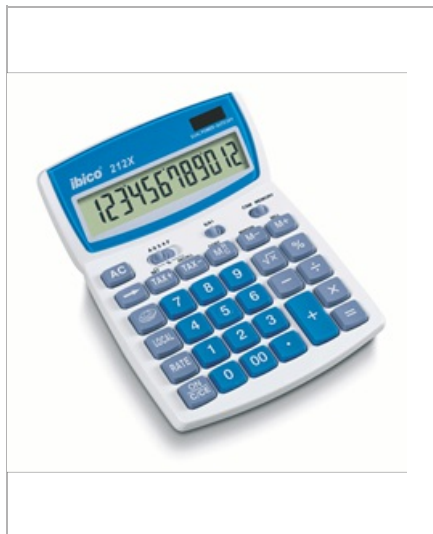

# Ibico 212X calcolatrice da tavolo

Con i suoi comodi tasti grandi, la calcolatrice Ibico 212X rappresenta il perfetto equilibrio tra le dimensioni del display visibile e l'utilizzo dello spazio sulla scrivania. Dispone di un display LCD a 12 cifre reclinabile, tasti in rilievo per l'inserimento rapido e funzioni utili +/- e arrotondamento. Dimensioni: 190 mm x 140 mm x 32 mm

## Caratteristiche

Tasti in rilievo per una digitazione veloce

Funzioni utili +/-

Funzione di arrotondamento

## Specifiche

Codice	ib410086
Colore	-----
Dimensioni	140 x 32 x 190
Peso	0,23
Ordine Minimo	0