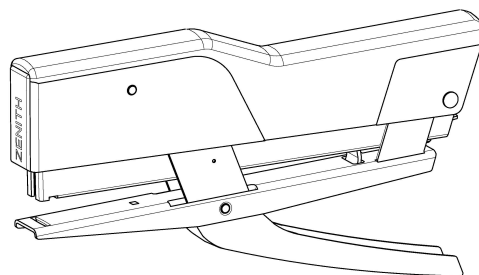

CUCITRICE A PINZA "ZENITH" 590 FUN

Caratteristiche costruttive:

- corpo della cucitrice e parti meccaniche in metallo
- cappuccio trasparente colorato in plastica ABS antiurto
- verniciatura con smalti senza piombo ad alte caratteristiche di resistenza all'usura ed alla corrosione

Caratteristiche tecnico/funzionali:

• Cucitura:		
• Punti:	6/4	6/6
• Punti "ZENITH" art.:	130/E - 130/Z 130/LM - 130/LL	130/Z 6
• Capacità di carica:	200	200
• Numero max fogli cucibili (80 g/mq):	15	30
• Profondità max di cucitura:	46 mm	
• Colori:	Rosso trasp. /bianco - Giallo trasp. /bianco Verde trasp. /bianco - Blu trasp. /bianco Viola trasp. /bianco	
• Confezione:	astuccio contenente una cucitrice e una scatola di punti "ZENITH" art. 130/E	
• Dimensioni astuccio:	cm 16 x 9 x 2,4	
• Peso:	187 g (netto) / 230 g (con imballaggio immediato compresa una scatola di punti "ZENITH" art. 130/E)	
• N. pezzi per cartone:	60 (confezionati in pacchi da 10 pezzi)	
• Dimensioni cartone:	cm 35 x 37 x 22 (AxBxC)	
• Peso cartone:	14,5 Kg.	

Sistema di caricamento dei punti: dall'alto, abbassando la maniglia e sollevando il cappuccio.

Dispositivo brevettato anti-inceppamento:

Le istruzioni per l'uso della cucitrice sono chiaramente riportate sul retro della confezione.

La cucitrice "ZENITH" 590 FUN può cucire anche con i punti "ZENITH" art.130/Z6 (lunghezza gambine 6 mm) fino ad uno spessore di 30 fogli!